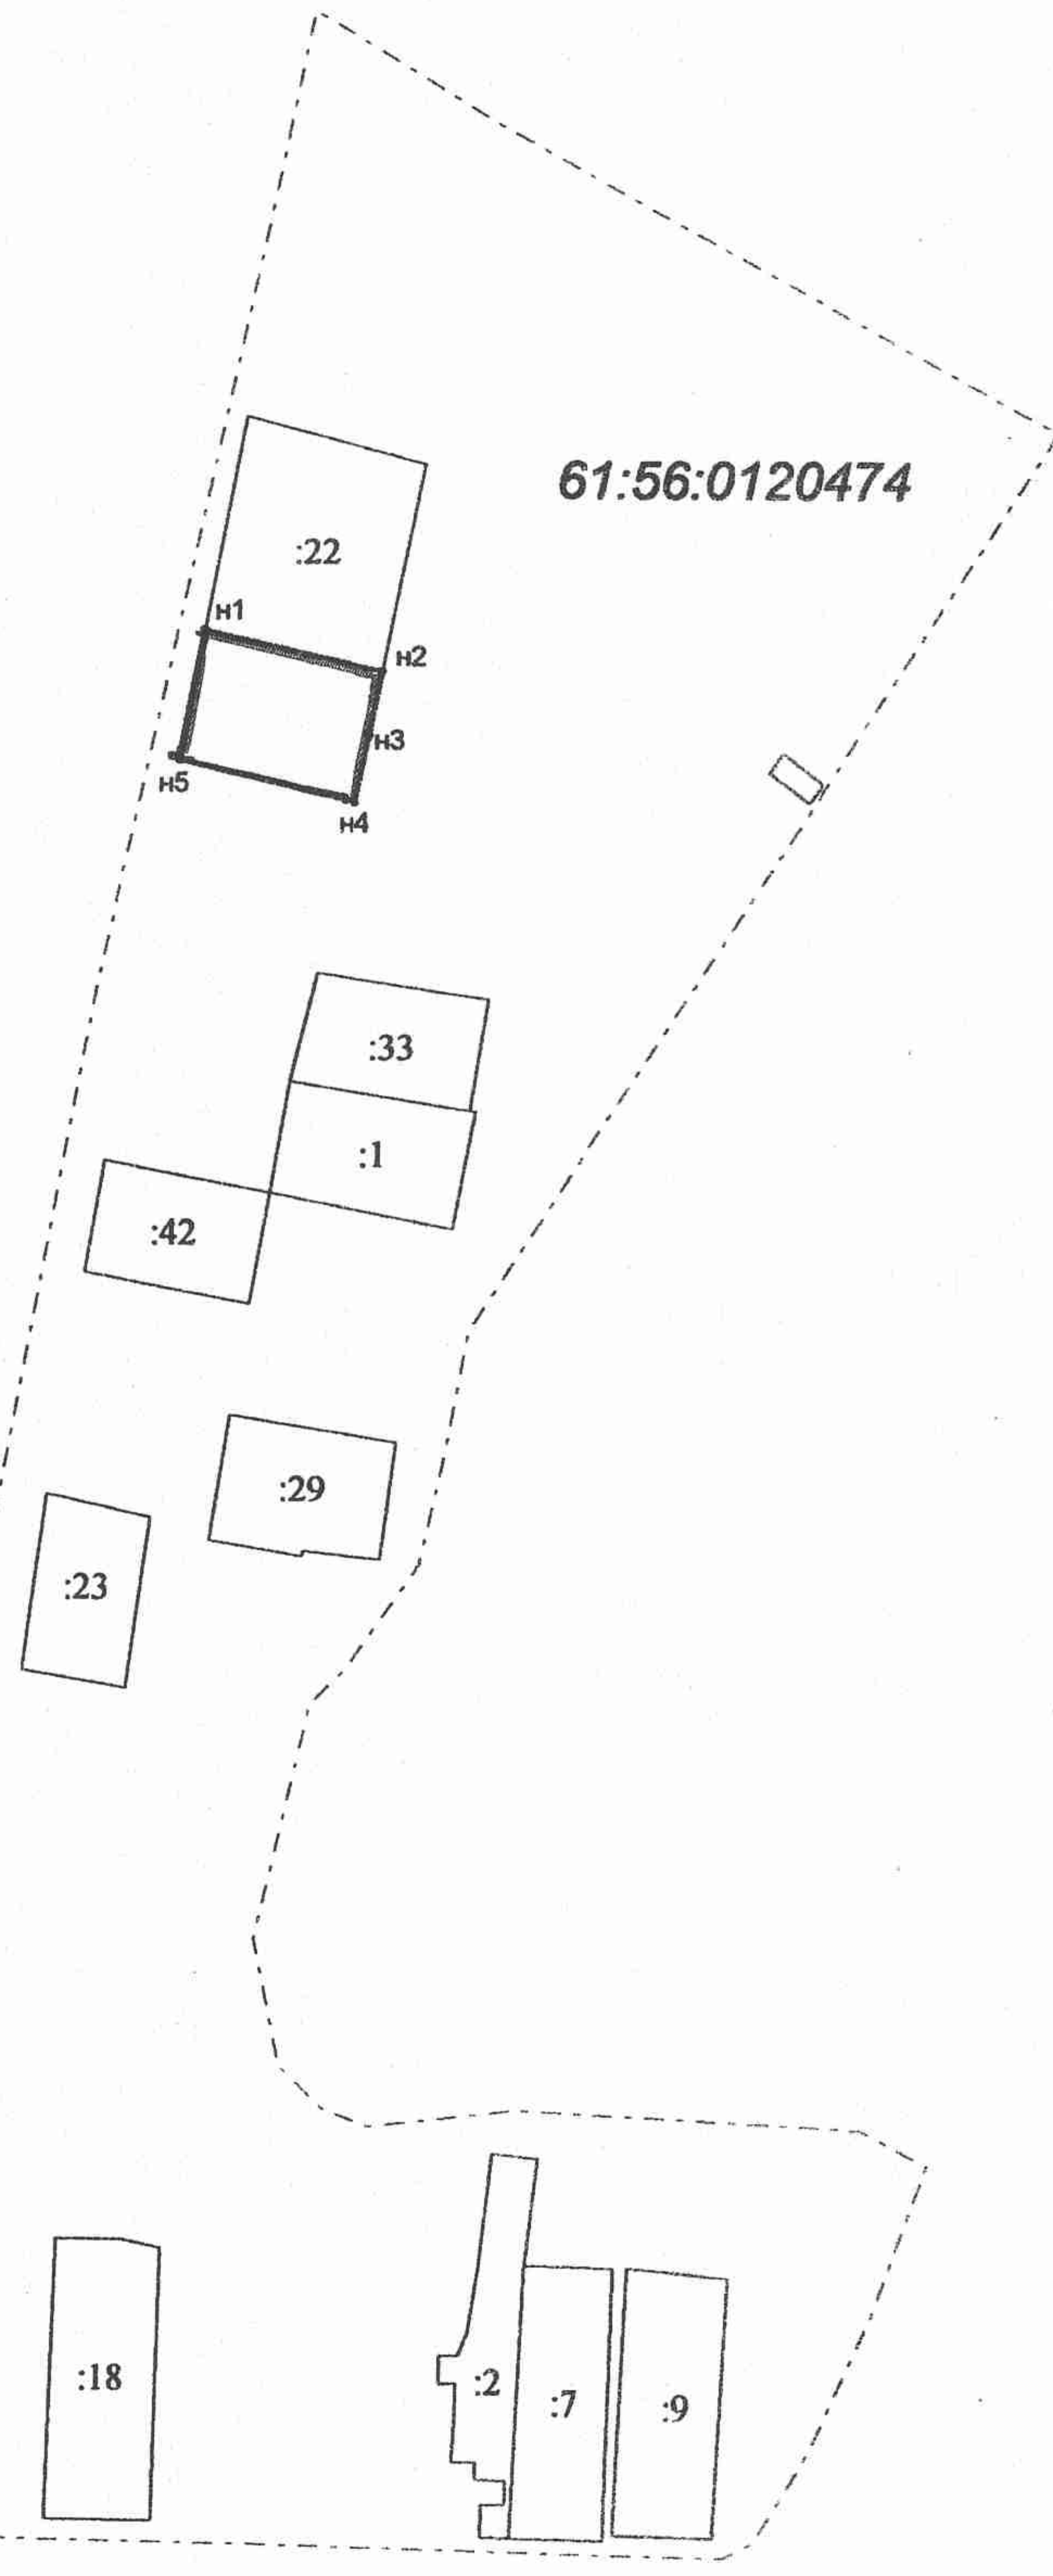

Утверждено

Распоряжением КУИ Администрации г.Новошахтинска

от 09.08.2017г. № 822

Схема расположения земельного участка или земельных участков на кадастровом плане территории

Условный номер земельного участка _____

Площадь земельного участка 766 кв.м

Обозначение характерных точек границ	Координаты, м	
	X	Y
н1	481930,06	2220726,87
н2	481922,82	2220758,50
н3	481911,30	2220756,29
н4	481899,36	2220753,85
н5	481906,82	2220722,69
н1	481930,06	2220726,87

- границы земельных участков, ранее учтенных в ГКН
- граница испрашиваемого земельного участка
- - - граница кадастрового квартала

Масштаб 1:2300
Система координат МСК-61