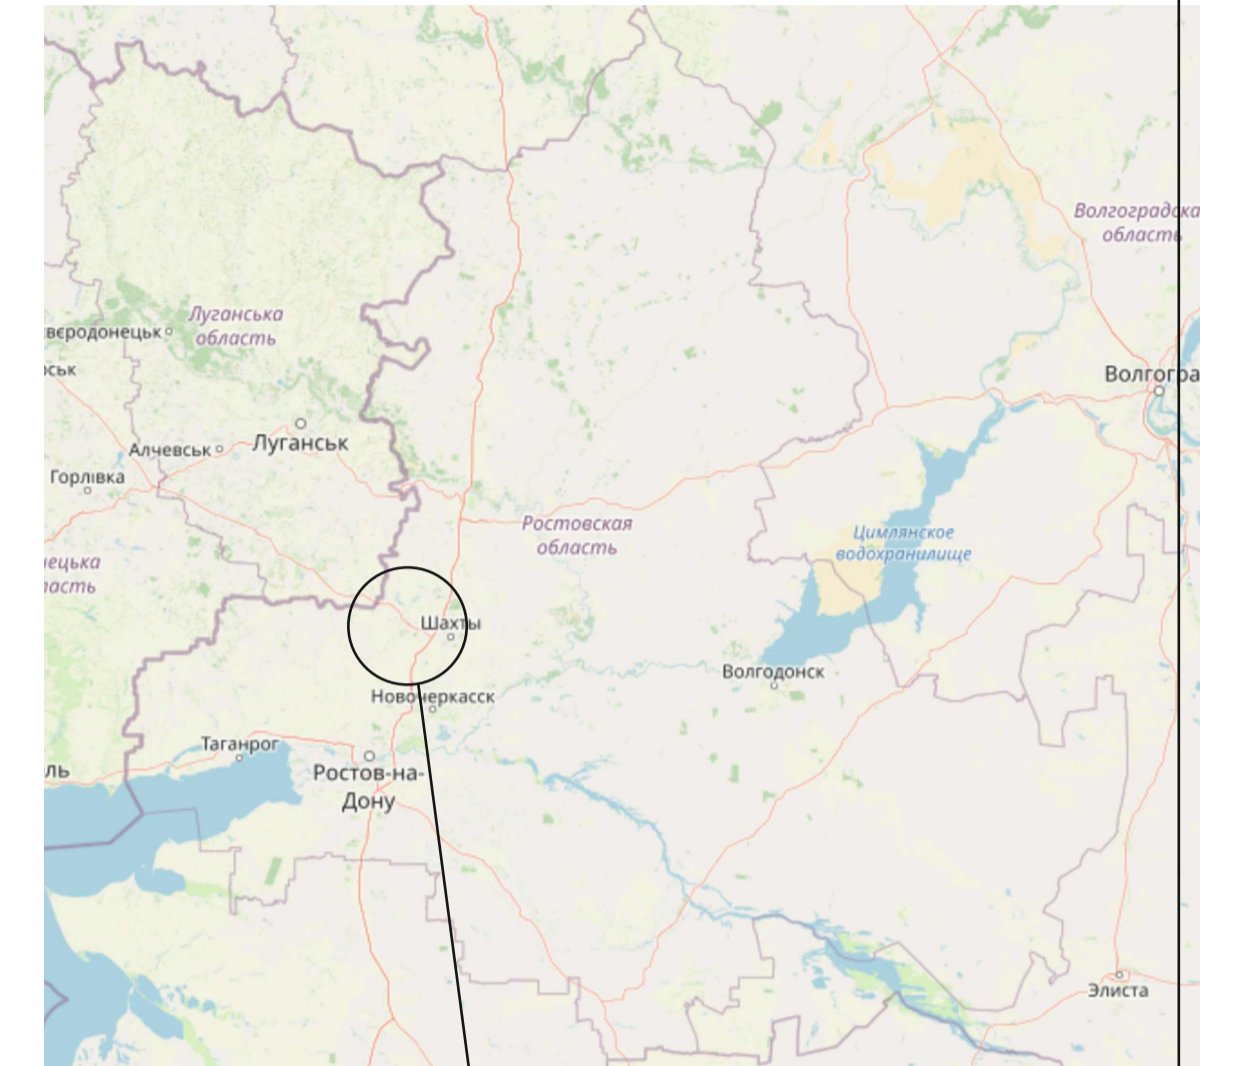

СХЕМАТИЧЕСКАЯ КАРТА

Ростовской области
с выделением территории
лесных участков, расположенных
на землях городского округа
Новошахтинск
Лесоустройство 2021 г.
Масштаб 1:25000
Площадь 1551,3111 га

ООО "Экострой"
г. Ростов-на-Дону