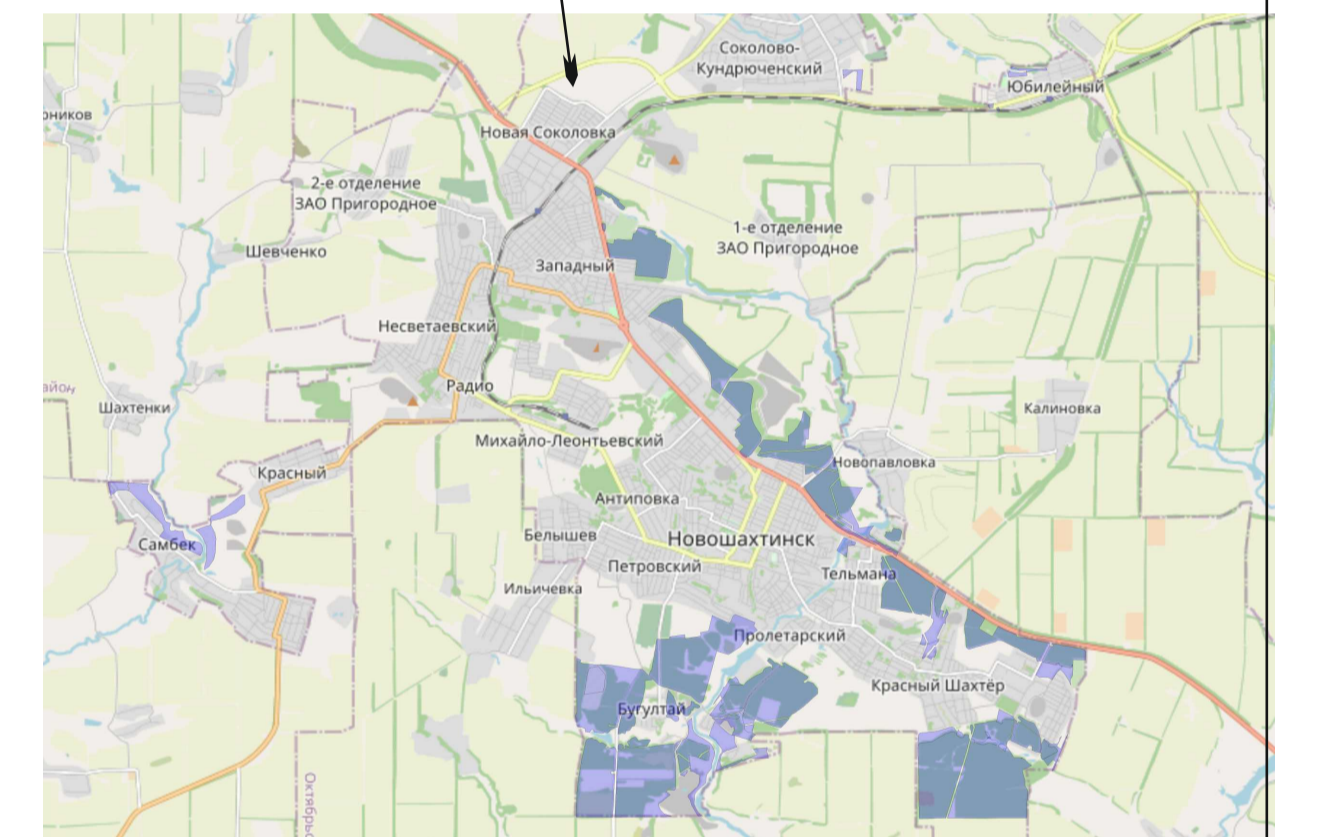

СХЕМАТИЧЕСКАЯ КАРТА

Ростовской области
с выделением территории
лесных участков, расположенных
на землях городского округа
Новошахтинск
Лесоустройство 2021 г.
Масштаб 1:25000
Площадь 1551,3111 га

ООО "Экострой"
г. Ростов-на-Дону